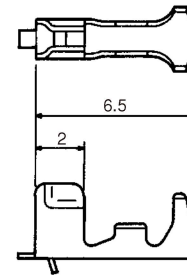

EI シリーズ・コネクタ

リセプタクル・コネクタ(ロープロファイル型)

リセプタクル接触子

適用電線		絶縁被覆 外 径	接触子の型番		手動工具の 型 番	挿入工具の 型 番	引抜工具の 型 番
AWG	mm ²		連鎖状	バラ状			
30-26	0.05~0.15	1.0~1.5	170355-1	170370-1	724663-1	724674-1	724676-1
26-22	0.12~0.35	1.1~1.9	170354-1	170369-1	91571-1		

手動工具取扱説明書：724663-1(411-5099) 91571-1(408-8547)。

リセプタクル・ハウジング

嵌合相手
ポスト・ヘッダー
型番：□-171826-□
□-171825-□
□-176153-□

極 数	寸 法			型 番				
	A	B	C	自然色	黒色	青色	緑色	赤色
2	5.5	5.2	7.0	172142-2	2-172142-2	4-172142-2	6-172142-2	8-172142-2
3	8.0	7.7	9.5	172142-3	2-172142-3	4-172142-3	6-172142-3	8-172142-3
4	10.5	10.2	12.0	172142-4	2-172142-4	4-172142-4	6-172142-4	8-172142-4
5	13.0	12.7	14.5	172142-5	2-172142-5	4-172142-5	6-172142-5	8-172142-5
6	15.5	15.2	17.0	172142-6	2-172142-6	4-172142-6	6-172142-6	8-172142-6
7	18.0	17.7	19.5	172142-7	2-172142-7	4-172142-7	6-172142-7	8-172142-7
8	20.5	20.2	22.0	172142-8	2-172142-8	4-172142-8	6-172142-8	8-172142-8
9	23.0	22.7	24.5	172142-9	2-172142-9	4-172142-9	6-172142-9	8-172142-9
10	25.5	25.2	27.0	1-172142-0	3-172142-0	5-172142-0	7-172142-0	9-172142-0
12	30.5	30.2	32.0	1-172142-2	3-172142-2	5-172142-2	7-172142-2	9-172142-2