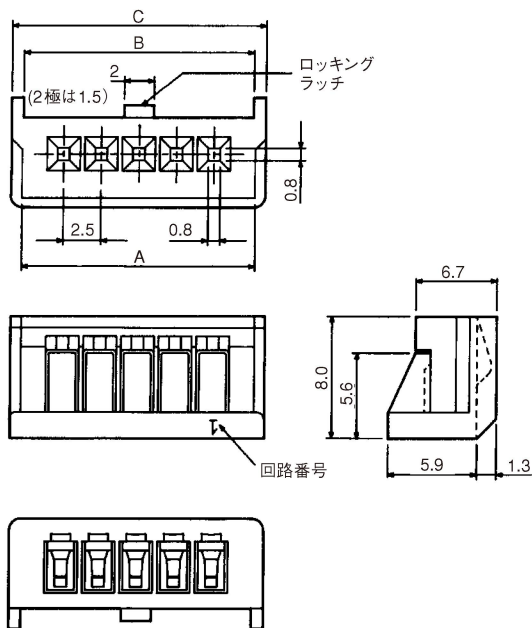

EI シリーズ・コネクタ

リセプタクル・コネクタ(ロープロファイル型)

リセプタクル接触子

適用電線		絶縁被覆 外 径	接触子の型番		手動工具の 型 番	挿入工具の 型 番	引抜工具の 型 番
AWG	mm ²		連鎖状	バラ状			
30-26	0.05~0.15	1.0~1.5	170355-1	170370-1	724663-1	724674-1	724676-1
26-22	0.12~0.35	1.1~1.9	170354-1	170369-1	91571-1		

手動工具取扱説明書：724663-1(411-5099) 91571-1(408-8547)。

リセプタクル・ハウジング

嵌合相手
ポスト・ヘッダー
型番：□-171826-□
□-171825-□
□-176153-□

極 数	寸 法			型 番				
	A	B	C	自然色	黒色	青色	緑色	赤色
2	5.5	5.2	7.0	172142-2	2-172142-2	4-172142-2	6-172142-2	8-172142-2
3	8.0	7.7	9.5	172142-3	2-172142-3	4-172142-3	6-172142-3	8-172142-3
4	10.5	10.2	12.0	172142-4	2-172142-4	4-172142-4	6-172142-4	8-172142-4
5	13.0	12.7	14.5	172142-5	2-172142-5	4-172142-5	6-172142-5	8-172142-5
6	15.5	15.2	17.0	172142-6	2-172142-6	4-172142-6	6-172142-6	8-172142-6
7	18.0	17.7	19.5	172142-7	2-172142-7	4-172142-7	6-172142-7	8-172142-7
8	20.5	20.2	22.0	172142-8	2-172142-8	4-172142-8	6-172142-8	8-172142-8
9	23.0	22.7	24.5	172142-9	2-172142-9	4-172142-9	6-172142-9	8-172142-9
10	25.5	25.2	27.0	1-172142-0	3-172142-0	5-172142-0	7-172142-0	9-172142-0
12	30.5	30.2	32.0	1-172142-2	3-172142-2	5-172142-2	7-172142-2	9-172142-2