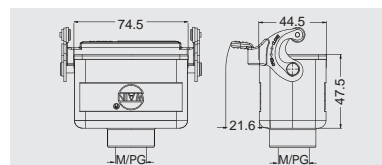

上壳 顶出线

螺纹	型号	订货号
M20	H10B-TE-2B-M20	111 010 415 1002
M25	H10B-TE-2B-M25	111 010 415 1003
PG16	H10B-TE-2B-PG16	111 010 415 1010

上壳 顶出线 高结构

螺纹	型号	订货号
---	H10B-BEH-2B	111 010 915 5001
M25	H10B-TEH-2B-M25	111 010 415 5003
M32	H10B-TEH-2B-M32	111 010 415 5004
PG21	H10B-TEH-2B-PG21	111 010 415 5011
PG29	H10B-TEH-2B-PG29	111 010 415 5012
M25	H10B-TEH-2B-M25 WS	111 010 415 5103
M32	H10B-TEH-2B-M32 WS	111 010 415 5104
PG21	H10B-TEH-2B-PG21 WS	111 010 415 5111
PG29	H10B-TEH-2B-PG29 WS	111 010 415 5112

飞线下壳

螺纹	型号	订货号
M20	H10B-CCT-1L/SC-M20	111 010 721 1002
M25	H10B-CCT-1L/SC-M25	111 010 721 1003
PG16	H10B-CCT-1L/SC-PG16	111 010 721 1010

扣子选择:请参考第 15-02 页选择正确的锁扣型号

飞线下壳 高结构

螺纹	型号	订货号
M25	H10B-CCTH-1L/SC-M25	111 010 721 5003
M32	H10B-CCTH-1L/SC-M32	111 010 721 5004
PG21	H10B-CCTH-1L/SC-PG21	111 010 721 5011
PG29	H10B-CCTH-1L/SC-PG29	111 010 721 5012
M25	H10B-CCTH-1L/SC-M25 WS	111 010 721 5103
M32	H10B-CCTH-1L/SC-M32 WS	111 010 721 5104
PG21	H10B-CCTH-1L/SC-PG21 WS	111 010 721 5111
PG29	H10B-CCTH-1L/SC-PG29 WS	111 010 721 5112

扣子选择:请参考第 15-02 页选择正确的锁扣型号

不封底下壳

螺纹	型号	订货号
---	H10B-BK-SE-1L/SC(82-68-4.5)	111 010 921 1001
---	H10B-BK-SE-1L/SC(82-70-4.5)	111 010 921 1002
---	H10B-BK-SE-1L/SC(85-73-4.5)	111 010 921 1003
---	H10B-BK-SE-1L/SC(85-73-5.5)	111 010 921 1004
---	H10B-BK-SE-1L/SC(92-70-4.1)	111 010 921 1005
---	H10B-BK-SE-1L/SC(92-70-4.3)	111 010 921 1006
---	H10B-BK-SE-1L/SC(92-77-4.3)	111 010 921 1007
---	H10B-BK-SE-1L/SC(92-80-5.1)	111 010 921 1008
---	H10B-BK-SE-1L/SC(98-68-4.5)	111 010 921 1009
---	H10B-BK-SE-1L/SC(98-70-4.3)	111 010 921 1010