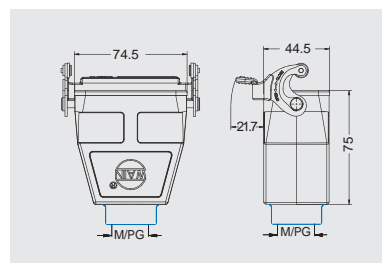

上壳 顶出线

螺纹	型号	订货号
M20	H10B-TE-2B-M20	111 010 415 1002
M25	H10B-TE-2B-M25	111 010 415 1003
PG16	H10B-TE-2B-PG16	111 010 415 1010

上壳 顶出线 高结构

螺纹	型号	订货号
---	H10B-BEH-2B	111 010 915 5001
M25	H10B-TEH-2B-M25	111 010 415 5003
M32	H10B-TEH-2B-M32	111 010 415 5004
PG21	H10B-TEH-2B-PG21	111 010 415 5011
PG29	H10B-TEH-2B-PG29	111 010 415 5012
M25	H10B-TEH-2B-M25 WS	111 010 415 5103
M32	H10B-TEH-2B-M32 WS	111 010 415 5104
PG21	H10B-TEH-2B-PG21 WS	111 010 415 5111
PG29	H10B-TEH-2B-PG29 WS	111 010 415 5112

飞线下壳

螺纹	型号	订货号
M20	H10B-CCT-1L/SC-M20	111 010 721 1002
M25	H10B-CCT-1L/SC-M25	111 010 721 1003
PG16	H10B-CCT-1L/SC-PG16	111 010 721 1010

扣子选择:请参考第 15-02 页选择正确的锁扣型号

飞线下壳 高结构

螺纹	型号	订货号
M25	H10B-CCTH-1L/SC-M25	111 010 721 5003
M32	H10B-CCTH-1L/SC-M32	111 010 721 5004
PG21	H10B-CCTH-1L/SC-PG21	111 010 721 5011
PG29	H10B-CCTH-1L/SC-PG29	111 010 721 5012
M25	H10B-CCTH-1L/SC-M25 WS	111 010 721 5103
M32	H10B-CCTH-1L/SC-M32 WS	111 010 721 5104
PG21	H10B-CCTH-1L/SC-PG21 WS	111 010 721 5111
PG29	H10B-CCTH-1L/SC-PG29 WS	111 010 721 5112

扣子选择:请参考第 15-02 页选择正确的锁扣型号

不封底下壳

螺纹	型号	订货号
---	H10B-BK-SE-1L/SC(82-68-4.5)	111 010 921 1001
---	H10B-BK-SE-1L/SC(82-70-4.5)	111 010 921 1002
---	H10B-BK-SE-1L/SC(85-73-4.5)	111 010 921 1003
---	H10B-BK-SE-1L/SC(85-73-5.5)	111 010 921 1004
---	H10B-BK-SE-1L/SC(92-70-4.1)	111 010 921 1005
---	H10B-BK-SE-1L/SC(92-70-4.3)	111 010 921 1006
---	H10B-BK-SE-1L/SC(92-77-4.3)	111 010 921 1007
---	H10B-BK-SE-1L/SC(92-80-5.1)	111 010 921 1008
---	H10B-BK-SE-1L/SC(98-68-4.5)	111 010 921 1009
---	H10B-BK-SE-1L/SC(98-70-4.3)	111 010 921 1010