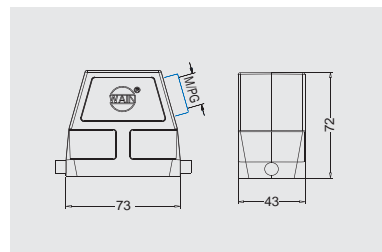

10B 金属外壳

防护等级：IP65

上壳 侧出线

螺纹	型号	订货号
M20	H10B-SE-2B-M20	111 010 515 1002
M25	H10B-SE-2B-M25	111 010 515 1003
PG16	H10B-SE-2B-PG16	111 010 515 1010

上壳 侧出线 高结构

螺纹	型号	订货号
---	H10B-BEH-2B	111 010 915 5001
M25	H10B-SEH-2B-M25	111 010 515 5003
M32	H10B-SEH-2B-M32	111 010 515 5004
PG21	H10B-SEH-2B-PG21	111 010 515 5011
PG29	H10B-SEH-2B-PG29	111 010 515 5012
M25	H10B-SEH-2B-M25 WS	111 010 515 5103
M32	H10B-SEH-2B-M32 WS	111 010 515 5104
PG21	H10B-SEH-2B-PG21 WS	111 010 515 5111
PG29	H10B-SEH-2B-PG29 WS	111 010 515 5112

上壳 顶出线

螺纹	型号	订货号
M20	H10B-TE-2B-M20	111 010 415 1002
M25	H10B-TE-2B-M25	111 010 415 1003
PG16	H10B-TE-2B-PG16	111 010 415 1010

上壳 顶出线 高结构

螺纹	型号	订货号
---	H10B-BEH-2B	111 010 915 5001
M25	H10B-TEH-2B-M25	111 010 415 5003
M32	H10B-TEH-2B-M32	111 010 415 5004
PG21	H10B-TEH-2B-PG21	111 010 415 5011
PG29	H10B-TEH-2B-PG29	111 010 415 5012
M25	H10B-TEH-2B-M25 WS	111 010 415 5103
M32	H10B-TEH-2B-M32 WS	111 010 415 5104
PG21	H10B-TEH-2B-PG21 WS	111 010 415 5111
PG29	H10B-TEH-2B-PG29 WS	111 010 415 5112

扣子选择:请参考第 15-02 页选择正确的锁扣型号

不封底下壳

螺纹	型号	订货号
---	H10B-BK-SE-1L/SC(82-68-4.5)	111 010 921 1001
---	H10B-BK-SE-1L/SC(82-70-4.5)	111 010 921 1002
---	H10B-BK-SE-1L/SC(85-73-4.5)	111 010 921 1003
---	H10B-BK-SE-1L/SC(85-73-5.5)	111 010 921 1004
---	H10B-BK-SE-1L/SC(92-70-4.1)	111 010 921 1005
---	H10B-BK-SE-1L/SC(92-70-4.3)	111 010 921 1006
---	H10B-BK-SE-1L/SC(92-77-4.3)	111 010 921 1007
---	H10B-BK-SE-1L/SC(92-80-5.1)	111 010 921 1008
---	H10B-BK-SE-1L/SC(98-68-4.5)	111 010 921 1009
---	H10B-BK-SE-1L/SC(98-70-4.3)	111 010 921 1010