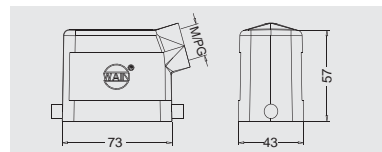

10B 金属外壳

防护等级：IP65

上壳 侧出线

螺纹	型号	订货号
M20	H10B-SE-2B-M20	111 010 515 1002
M25	H10B-SE-2B-M25	111 010 515 1003
PG16	H10B-SE-2B-PG16	111 010 515 1010

上壳 侧出线 高结构

螺纹	型号	订货号
---	H10B-BEH-2B	111 010 915 5001
M25	H10B-SEH-2B-M25	111 010 515 5003
M32	H10B-SEH-2B-M32	111 010 515 5004
PG21	H10B-SEH-2B-PG21	111 010 515 5011
PG29	H10B-SEH-2B-PG29	111 010 515 5012
M25	H10B-SEH-2B-M25 WS	111 010 515 5103
M32	H10B-SEH-2B-M32 WS	111 010 515 5104
PG21	H10B-SEH-2B-PG21 WS	111 010 515 5111
PG29	H10B-SEH-2B-PG29 WS	111 010 515 5112

上壳 顶出线

螺纹	型号	订货号
M20	H10B-TE-2B-M20	111 010 415 1002
M25	H10B-TE-2B-M25	111 010 415 1003
PG16	H10B-TE-2B-PG16	111 010 415 1010

上壳 顶出线 高结构

螺纹	型号	订货号
---	H10B-BEH-2B	111 010 915 5001
M25	H10B-TEH-2B-M25	111 010 415 5003
M32	H10B-TEH-2B-M32	111 010 415 5004
PG21	H10B-TEH-2B-PG21	111 010 415 5011
PG29	H10B-TEH-2B-PG29	111 010 415 5012
M25	H10B-TEH-2B-M25 WS	111 010 415 5103
M32	H10B-TEH-2B-M32 WS	111 010 415 5104
PG21	H10B-TEH-2B-PG21 WS	111 010 415 5111
PG29	H10B-TEH-2B-PG29 WS	111 010 415 5112

飞线下壳

螺纹	型号	订货号
M20	H10B-CCT-1L/SC-M20	111 010 721 1002
M25	H10B-CCT-1L/SC-M25	111 010 721 1003
PG16	H10B-CCT-1L/SC-PG16	111 010 721 1010

扣子选择:请参考第 15-02 页选择正确的锁扣型号

飞线下壳 高结构

螺纹	型号	订货号
M25	H10B-CCTH-1L/SC-M25	111 010 721 5003
M32	H10B-CCTH-1L/SC-M32	111 010 721 5004
PG21	H10B-CCTH-1L/SC-PG21	111 010 721 5011
PG29	H10B-CCTH-1L/SC-PG29	111 010 721 5012
M25	H10B-CCTH-1L/SC-M25 WS	111 010 721 5103
M32	H10B-CCTH-1L/SC-M32 WS	111 010 721 5104
PG21	H10B-CCTH-1L/SC-PG21 WS	111 010 721 5111
PG29	H10B-CCTH-1L/SC-PG29 WS	111 010 721 5112