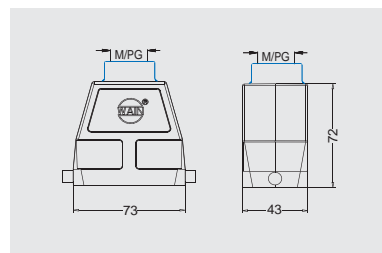

10B 金属外壳

防护等级：IP65

上壳 侧出线

螺纹	型号	订货号
M20	H10B-SE-2B-M20	111 010 515 1002
M25	H10B-SE-2B-M25	111 010 515 1003
PG16	H10B-SE-2B-PG16	111 010 515 1010

上壳 侧出线 高结构

螺纹	型号	订货号
---	H10B-BEH-2B	111 010 915 5001
M25	H10B-SEH-2B-M25	111 010 515 5003
M32	H10B-SEH-2B-M32	111 010 515 5004
PG21	H10B-SEH-2B-PG21	111 010 515 5011
PG29	H10B-SEH-2B-PG29	111 010 515 5012
M25	H10B-SEH-2B-M25 WS	111 010 515 5103
M32	H10B-SEH-2B-M32 WS	111 010 515 5104
PG21	H10B-SEH-2B-PG21 WS	111 010 515 5111
PG29	H10B-SEH-2B-PG29 WS	111 010 515 5112

上壳 顶出线

螺纹	型号	订货号
M20	H10B-TE-2B-M20	111 010 415 1002
M25	H10B-TE-2B-M25	111 010 415 1003
PG16	H10B-TE-2B-PG16	111 010 415 1010

上壳 顶出线 高结构

螺纹	型号	订货号
---	H10B-BEH-2B	111 010 915 5001
M25	H10B-TEH-2B-M25	111 010 415 5003
M32	H10B-TEH-2B-M32	111 010 415 5004
PG21	H10B-TEH-2B-PG21	111 010 415 5011
PG29	H10B-TEH-2B-PG29	111 010 415 5012
M25	H10B-TEH-2B-M25 WS	111 010 415 5103
M32	H10B-TEH-2B-M32 WS	111 010 415 5104
PG21	H10B-TEH-2B-PG21 WS	111 010 415 5111
PG29	H10B-TEH-2B-PG29 WS	111 010 415 5112

飞线下壳

螺纹	型号	订货号
M20	H10B-CCT-1L/SC-M20	111 010 721 1002
M25	H10B-CCT-1L/SC-M25	111 010 721 1003
PG16	H10B-CCT-1L/SC-PG16	111 010 721 1010

扣子选择:请参考第 15-02 页选择正确的锁扣型号

飞线下壳 高结构

螺纹	型号	订货号
M25	H10B-CCTH-1L/SC-M25	111 010 721 5003
M32	H10B-CCTH-1L/SC-M32	111 010 721 5004
PG21	H10B-CCTH-1L/SC-PG21	111 010 721 5011
PG29	H10B-CCTH-1L/SC-PG29	111 010 721 5012
M25	H10B-CCTH-1L/SC-M25 WS	111 010 721 5103
M32	H10B-CCTH-1L/SC-M32 WS	111 010 721 5104
PG21	H10B-CCTH-1L/SC-PG21 WS	111 010 721 5111
PG29	H10B-CCTH-1L/SC-PG29 WS	111 010 721 5112