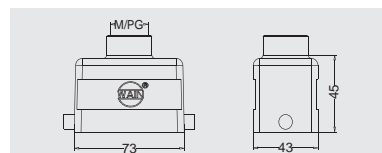

10B 金属外壳

防护等级：IP65

上壳 侧出线

螺纹	型号	订货号
M20	H10B-SE-2B-M20	111 010 515 1002
M25	H10B-SE-2B-M25	111 010 515 1003
PG16	H10B-SE-2B-PG16	111 010 515 1010

上壳 侧出线 高结构

螺纹	型号	订货号
---	H10B-BEH-2B	111 010 915 5001
M25	H10B-SEH-2B-M25	111 010 515 5003
M32	H10B-SEH-2B-M32	111 010 515 5004
PG21	H10B-SEH-2B-PG21	111 010 515 5011
PG29	H10B-SEH-2B-PG29	111 010 515 5012
M25	H10B-SEH-2B-M25 WS	111 010 515 5103
M32	H10B-SEH-2B-M32 WS	111 010 515 5104
PG21	H10B-SEH-2B-PG21 WS	111 010 515 5111
PG29	H10B-SEH-2B-PG29 WS	111 010 515 5112

上壳 顶出线

螺纹	型号	订货号
M20	H10B-TE-2B-M20	111 010 415 1002
M25	H10B-TE-2B-M25	111 010 415 1003
PG16	H10B-TE-2B-PG16	111 010 415 1010

上壳 顶出线 高结构

螺纹	型号	订货号
---	H10B-BEH-2B	111 010 915 5001
M25	H10B-TEH-2B-M25	111 010 415 5003
M32	H10B-TEH-2B-M32	111 010 415 5004
PG21	H10B-TEH-2B-PG21	111 010 415 5011
PG29	H10B-TEH-2B-PG29	111 010 415 5012
M25	H10B-TEH-2B-M25 WS	111 010 415 5103
M32	H10B-TEH-2B-M32 WS	111 010 415 5104
PG21	H10B-TEH-2B-PG21 WS	111 010 415 5111
PG29	H10B-TEH-2B-PG29 WS	111 010 415 5112

飞线下壳

螺纹	型号	订货号
M20	H10B-CCT-1L/SC-M20	111 010 721 1002
M25	H10B-CCT-1L/SC-M25	111 010 721 1003
PG16	H10B-CCT-1L/SC-PG16	111 010 721 1010

扣子选择:请参考第 15-02 页选择正确的锁扣型号

飞线下壳 高结构

螺纹	型号	订货号
M25	H10B-CCTH-1L/SC-M25	111 010 721 5003
M32	H10B-CCTH-1L/SC-M32	111 010 721 5004
PG21	H10B-CCTH-1L/SC-PG21	111 010 721 5011
PG29	H10B-CCTH-1L/SC-PG29	111 010 721 5012
M25	H10B-CCTH-1L/SC-M25 WS	111 010 721 5103
M32	H10B-CCTH-1L/SC-M32 WS	111 010 721 5104
PG21	H10B-CCTH-1L/SC-PG21 WS	111 010 721 5111
PG29	H10B-CCTH-1L/SC-PG29 WS	111 010 721 5112