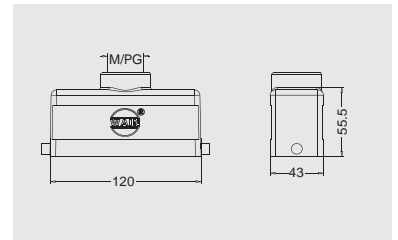

24B 金属外壳

防护等级：IP65

上壳 侧出线

螺纹	型号	订货号
M25	H24B-SE-2B-M25	111 024 515 1003
M32	H24B-SE-2B-M32	111 024 515 1004
PG21	H24B-SE-2B-PG21	111 024 515 1011

上壳 侧出线 高结构

螺纹	型号	订货号
---	H24B-BEH-2B 无台	111 024 915 5001
M32	H24B-SEH-2B-M32	111 024 515 5004
M40	H24B-SEH-2B-M40 无台	111 024 515 5005
PG21	H24B-SEH-2B-PG21	111 024 515 5011
PG29	H24B-SEH-2B-PG29	111 024 515 5012

上壳 顶出线

螺纹	型号	订货号
M25	H24B-TE-2B-M25	111 024 415 1003
M32	H24B-TE-2B-M32	111 024 415 1004
PG21	H24B-TE-2B-PG21	111 024 415 1011
PG29	H24B-TE-2B-PG29	111 024 415 1012

上壳 顶出线 高结构

螺纹	型号	订货号
---	H24B-BEH-2B 无台	111 024 915 5001
M32	H24B-TEH-2B-M32	111 024 415 5004
M40	H24B-TEH-2B-M40 无台	111 024 415 5005
PG21	H24B-TEH-2B-PG21	111 024 415 5011
PG29	H24B-TEH-2B-PG29	111 024 415 5012

飞线下壳

螺纹	型号	订货号
M25	H24B-CCT-1L/SC-M25	111 024 721 1003
M32	H24B-CCT-1L/SC-M32	111 024 721 1004
PG21	H24B-CCT-1L/SC-PG21	111 024 721 1011
PG29	H24B-CCT-1L/SC-PG29	111 024 721 1012

扣子选择:请参考第 15-02 页选择正确的锁扣型号

飞线下壳 高结构

螺纹	型号	订货号
M32	H24B-CCTH-1L/SC-M32	111 024 721 5004
M40	H24B-CCTH-1L/SC-M40 无台	111 024 721 5005
PG21	H24B-CCTH-1L/SC-PG21	111 024 721 5011
PG29	H24B-CCTH-1L/SC-PG29	111 024 721 5012

扣子选择:请参考第 15-02 页选择正确的锁扣型号