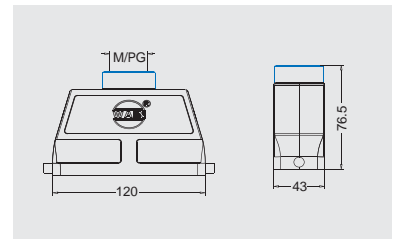

上壳 顶出线

螺纹	型号	订货号
M25	H24B-TE-2B-M25	111 024 415 1003
M32	H24B-TE-2B-M32	111 024 415 1004
PG21	H24B-TE-2B-PG21	111 024 415 1011
PG29	H24B-TE-2B-PG29	111 024 415 1012

上壳 顶出线 高结构

螺纹	型号	订货号
---	H24B-BEH-2B 无台	111 024 915 5001
M32	H24B-TEH-2B-M32	111 024 415 5004
M40	H24B-TEH-2B-M40 无台	111 024 415 5005
PG21	H24B-TEH-2B-PG21	111 024 415 5011
PG29	H24B-TEH-2B-PG29	111 024 415 5012