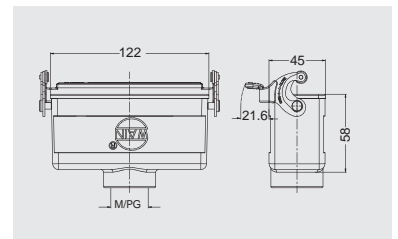

24B 金属外壳

防护等级：IP65

上壳 侧出线

螺纹	型号	订货号
M25	H24B-SE-2B-M25	111 024 515 1003
M32	H24B-SE-2B-M32	111 024 515 1004
PG21	H24B-SE-2B-PG21	111 024 515 1011

上壳 侧出线 高结构

螺纹	型号	订货号
---	H24B-BEH-2B 无台	111 024 915 5001
M32	H24B-SEH-2B-M32	111 024 515 5004
M40	H24B-SEH-2B-M40 无台	111 024 515 5005
PG21	H24B-SEH-2B-PG21	111 024 515 5011
PG29	H24B-SEH-2B-PG29	111 024 515 5012

上壳 顶出线

螺纹	型号	订货号
M25	H24B-TE-2B-M25	111 024 415 1003
M32	H24B-TE-2B-M32	111 024 415 1004
PG21	H24B-TE-2B-PG21	111 024 415 1011
PG29	H24B-TE-2B-PG29	111 024 415 1012

上壳 顶出线 高结构

螺纹	型号	订货号
---	H24B-BEH-2B 无台	111 024 915 5001
M32	H24B-TEH-2B-M32	111 024 415 5004
M40	H24B-TEH-2B-M40 无台	111 024 415 5005
PG21	H24B-TEH-2B-PG21	111 024 415 5011
PG29	H24B-TEH-2B-PG29	111 024 415 5012

飞线下壳

螺纹	型号	订货号
M25	H24B-CCT-1L/SC-M25	111 024 721 1003
M32	H24B-CCT-1L/SC-M32	111 024 721 1004
PG21	H24B-CCT-1L/SC-PG21	111 024 721 1011
PG29	H24B-CCT-1L/SC-PG29	111 024 721 1012

扣子选择:请参考第 15-02 页选择正确的锁扣型号

飞线下壳 高结构

螺纹	型号	订货号
M32	H24B-CCTH-1L/SC-M32	111 024 721 5004
M40	H24B-CCTH-1L/SC-M40 无台	111 024 721 5005
PG21	H24B-CCTH-1L/SC-PG21	111 024 721 5011
PG29	H24B-CCTH-1L/SC-PG29	111 024 721 5012

扣子选择:请参考第 15-02 页选择正确的锁扣型号