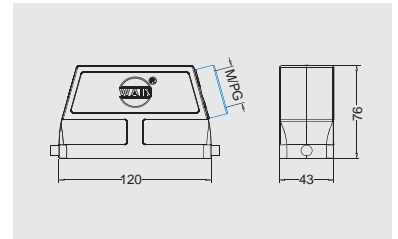

24B 金属外壳

防护等级：IP65

上壳 侧出线

螺纹	型号	订货号
M25	H24B-SE-2B-M25	111 024 515 1003
M32	H24B-SE-2B-M32	111 024 515 1004
PG21	H24B-SE-2B-PG21	111 024 515 1011

上壳 侧出线 高结构

螺纹	型号	订货号
---	H24B-BEH-2B 无台	111 024 915 5001
M32	H24B-SEH-2B-M32	111 024 515 5004
M40	H24B-SEH-2B-M40 无台	111 024 515 5005
PG21	H24B-SEH-2B-PG21	111 024 515 5011
PG29	H24B-SEH-2B-PG29	111 024 515 5012

上壳 顶出线

螺纹	型号	订货号
M25	H24B-TE-2B-M25	111 024 415 1003
M32	H24B-TE-2B-M32	111 024 415 1004
PG21	H24B-TE-2B-PG21	111 024 415 1011
PG29	H24B-TE-2B-PG29	111 024 415 1012

上壳 顶出线 高结构

螺纹	型号	订货号
---	H24B-BEH-2B 无台	111 024 915 5001
M32	H24B-TEH-2B-M32	111 024 415 5004
M40	H24B-TEH-2B-M40 无台	111 024 415 5005
PG21	H24B-TEH-2B-PG21	111 024 415 5011
PG29	H24B-TEH-2B-PG29	111 024 415 5012

飞线下壳

螺纹	型号	订货号
M25	H24B-CCT-1L/SC-M25	111 024 721 1003
M32	H24B-CCT-1L/SC-M32	111 024 721 1004
PG21	H24B-CCT-1L/SC-PG21	111 024 721 1011
PG29	H24B-CCT-1L/SC-PG29	111 024 721 1012

扣子选择:请参考第 15-02 页选择正确的锁扣型号