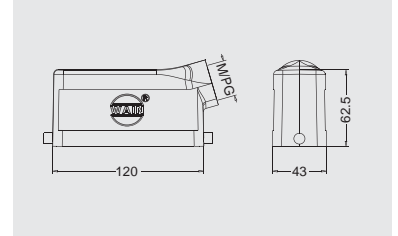

24B 金属外壳

防护等级：IP65

上壳 侧出线

螺纹	型号	订货号
M25	H24B-SE-2B-M25	111 024 515 1003
M32	H24B-SE-2B-M32	111 024 515 1004
PG21	H24B-SE-2B-PG21	111 024 515 1011

上壳 侧出线 高结构

螺纹	型号	订货号
---	H24B-BEH-2B 无台	111 024 915 5001
M32	H24B-SEH-2B-M32	111 024 515 5004
M40	H24B-SEH-2B-M40 无台	111 024 515 5005
PG21	H24B-SEH-2B-PG21	111 024 515 5011
PG29	H24B-SEH-2B-PG29	111 024 515 5012

上壳 顶出线

螺纹	型号	订货号
M25	H24B-TE-2B-M25	111 024 415 1003
M32	H24B-TE-2B-M32	111 024 415 1004
PG21	H24B-TE-2B-PG21	111 024 415 1011
PG29	H24B-TE-2B-PG29	111 024 415 1012

上壳 顶出线 高结构

螺纹	型号	订货号
---	H24B-BEH-2B 无台	111 024 915 5001
M32	H24B-TEH-2B-M32	111 024 415 5004
M40	H24B-TEH-2B-M40 无台	111 024 415 5005
PG21	H24B-TEH-2B-PG21	111 024 415 5011
PG29	H24B-TEH-2B-PG29	111 024 415 5012

飞线下壳

螺纹	型号	订货号
M25	H24B-CCT-1L/SC-M25	111 024 721 1003
M32	H24B-CCT-1L/SC-M32	111 024 721 1004
PG21	H24B-CCT-1L/SC-PG21	111 024 721 1011
PG29	H24B-CCT-1L/SC-PG29	111 024 721 1012

扣子选择:请参考第 15-02 页选择正确的锁扣型号

飞线下壳 高结构

螺纹	型号	订货号
M32	H24B-CCTH-1L/SC-M32	111 024 721 5004
M40	H24B-CCTH-1L/SC-M40 无台	111 024 721 5005
PG21	H24B-CCTH-1L/SC-PG21	111 024 721 5011
PG29	H24B-CCTH-1L/SC-PG29	111 024 721 5012

扣子选择:请参考第 15-02 页选择正确的锁扣型号