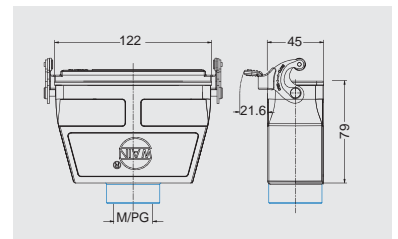

24B 金属外壳

防护等级：IP65

上壳 侧出线

螺纹	型号	订货号
M25	H24B-SE-2B-M25	111 024 515 1003
M32	H24B-SE-2B-M32	111 024 515 1004
PG21	H24B-SE-2B-PG21	111 024 515 1011

上壳 侧出线 高结构

螺纹	型号	订货号
---	H24B-BEH-2B 无台	111 024 915 5001
M32	H24B-SEH-2B-M32	111 024 515 5004
M40	H24B-SEH-2B-M40 无台	111 024 515 5005
PG21	H24B-SEH-2B-PG21	111 024 515 5011
PG29	H24B-SEH-2B-PG29	111 024 515 5012

上壳 顶出线

螺纹	型号	订货号
M25	H24B-TE-2B-M25	111 024 415 1003
M32	H24B-TE-2B-M32	111 024 415 1004
PG21	H24B-TE-2B-PG21	111 024 415 1011
PG29	H24B-TE-2B-PG29	111 024 415 1012

上壳 顶出线 高结构

螺纹	型号	订货号
---	H24B-BEH-2B 无台	111 024 915 5001
M32	H24B-TEH-2B-M32	111 024 415 5004
M40	H24B-TEH-2B-M40 无台	111 024 415 5005
PG21	H24B-TEH-2B-PG21	111 024 415 5011
PG29	H24B-TEH-2B-PG29	111 024 415 5012

飞线下壳

螺纹	型号	订货号
M25	H24B-CCT-1L/SC-M25	111 024 721 1003
M32	H24B-CCT-1L/SC-M32	111 024 721 1004
PG21	H24B-CCT-1L/SC-PG21	111 024 721 1011
PG29	H24B-CCT-1L/SC-PG29	111 024 721 1012

扣子选择:请参考第 15-02 页选择正确的锁扣型号

飞线下壳 高结构

螺纹	型号	订货号
M32	H24B-CCTH-1L/SC-M32	111 024 721 5004
M40	H24B-CCTH-1L/SC-M40 无台	111 024 721 5005
PG21	H24B-CCTH-1L/SC-PG21	111 024 721 5011
PG29	H24B-CCTH-1L/SC-PG29	111 024 721 5012

扣子选择:请参考第 15-02 页选择正确的锁扣型号