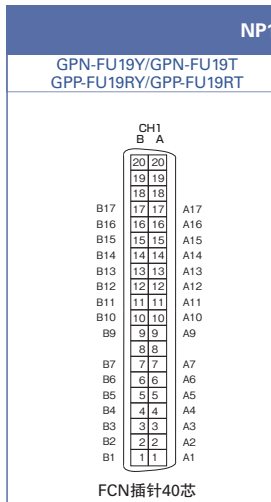

印字表

PLC线束
PLC Harnesses
设备线束
Equipment harnesses

*为区别相同的信号名，此处的信号名可能与PLC制造商的使用手册中的记载有少许差异，请确认后订购。
*无信号名标记的引脚为未接线。