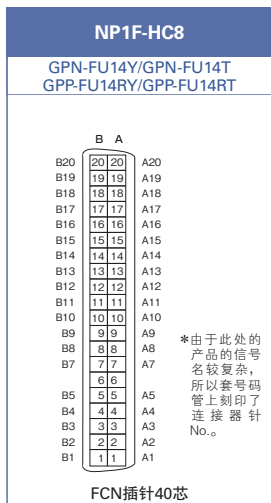

印字表

PLC线束
PLC Harnesses
设备线束
Equipment harnesses

*为区别相同的信号名，此处的信号名可能与PLC制造商的使用手册中的记载有少许差异，请确认后订购。
*无信号名标记的引脚为未接线。