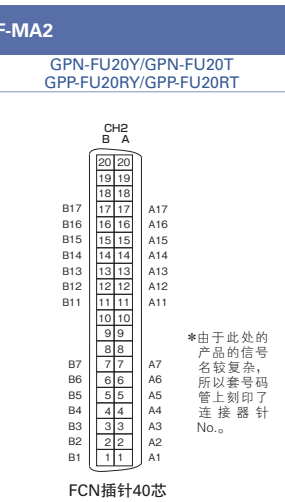

印字表

PLC线束
PLC Harnesses
设备线束
Equipment harnesses

*为区别相同的信号名，此处的信号名可能与PLC制造商的使用手册中的记载有少许差异，请确认后订购。
*无信号名标记的引脚为未接线。